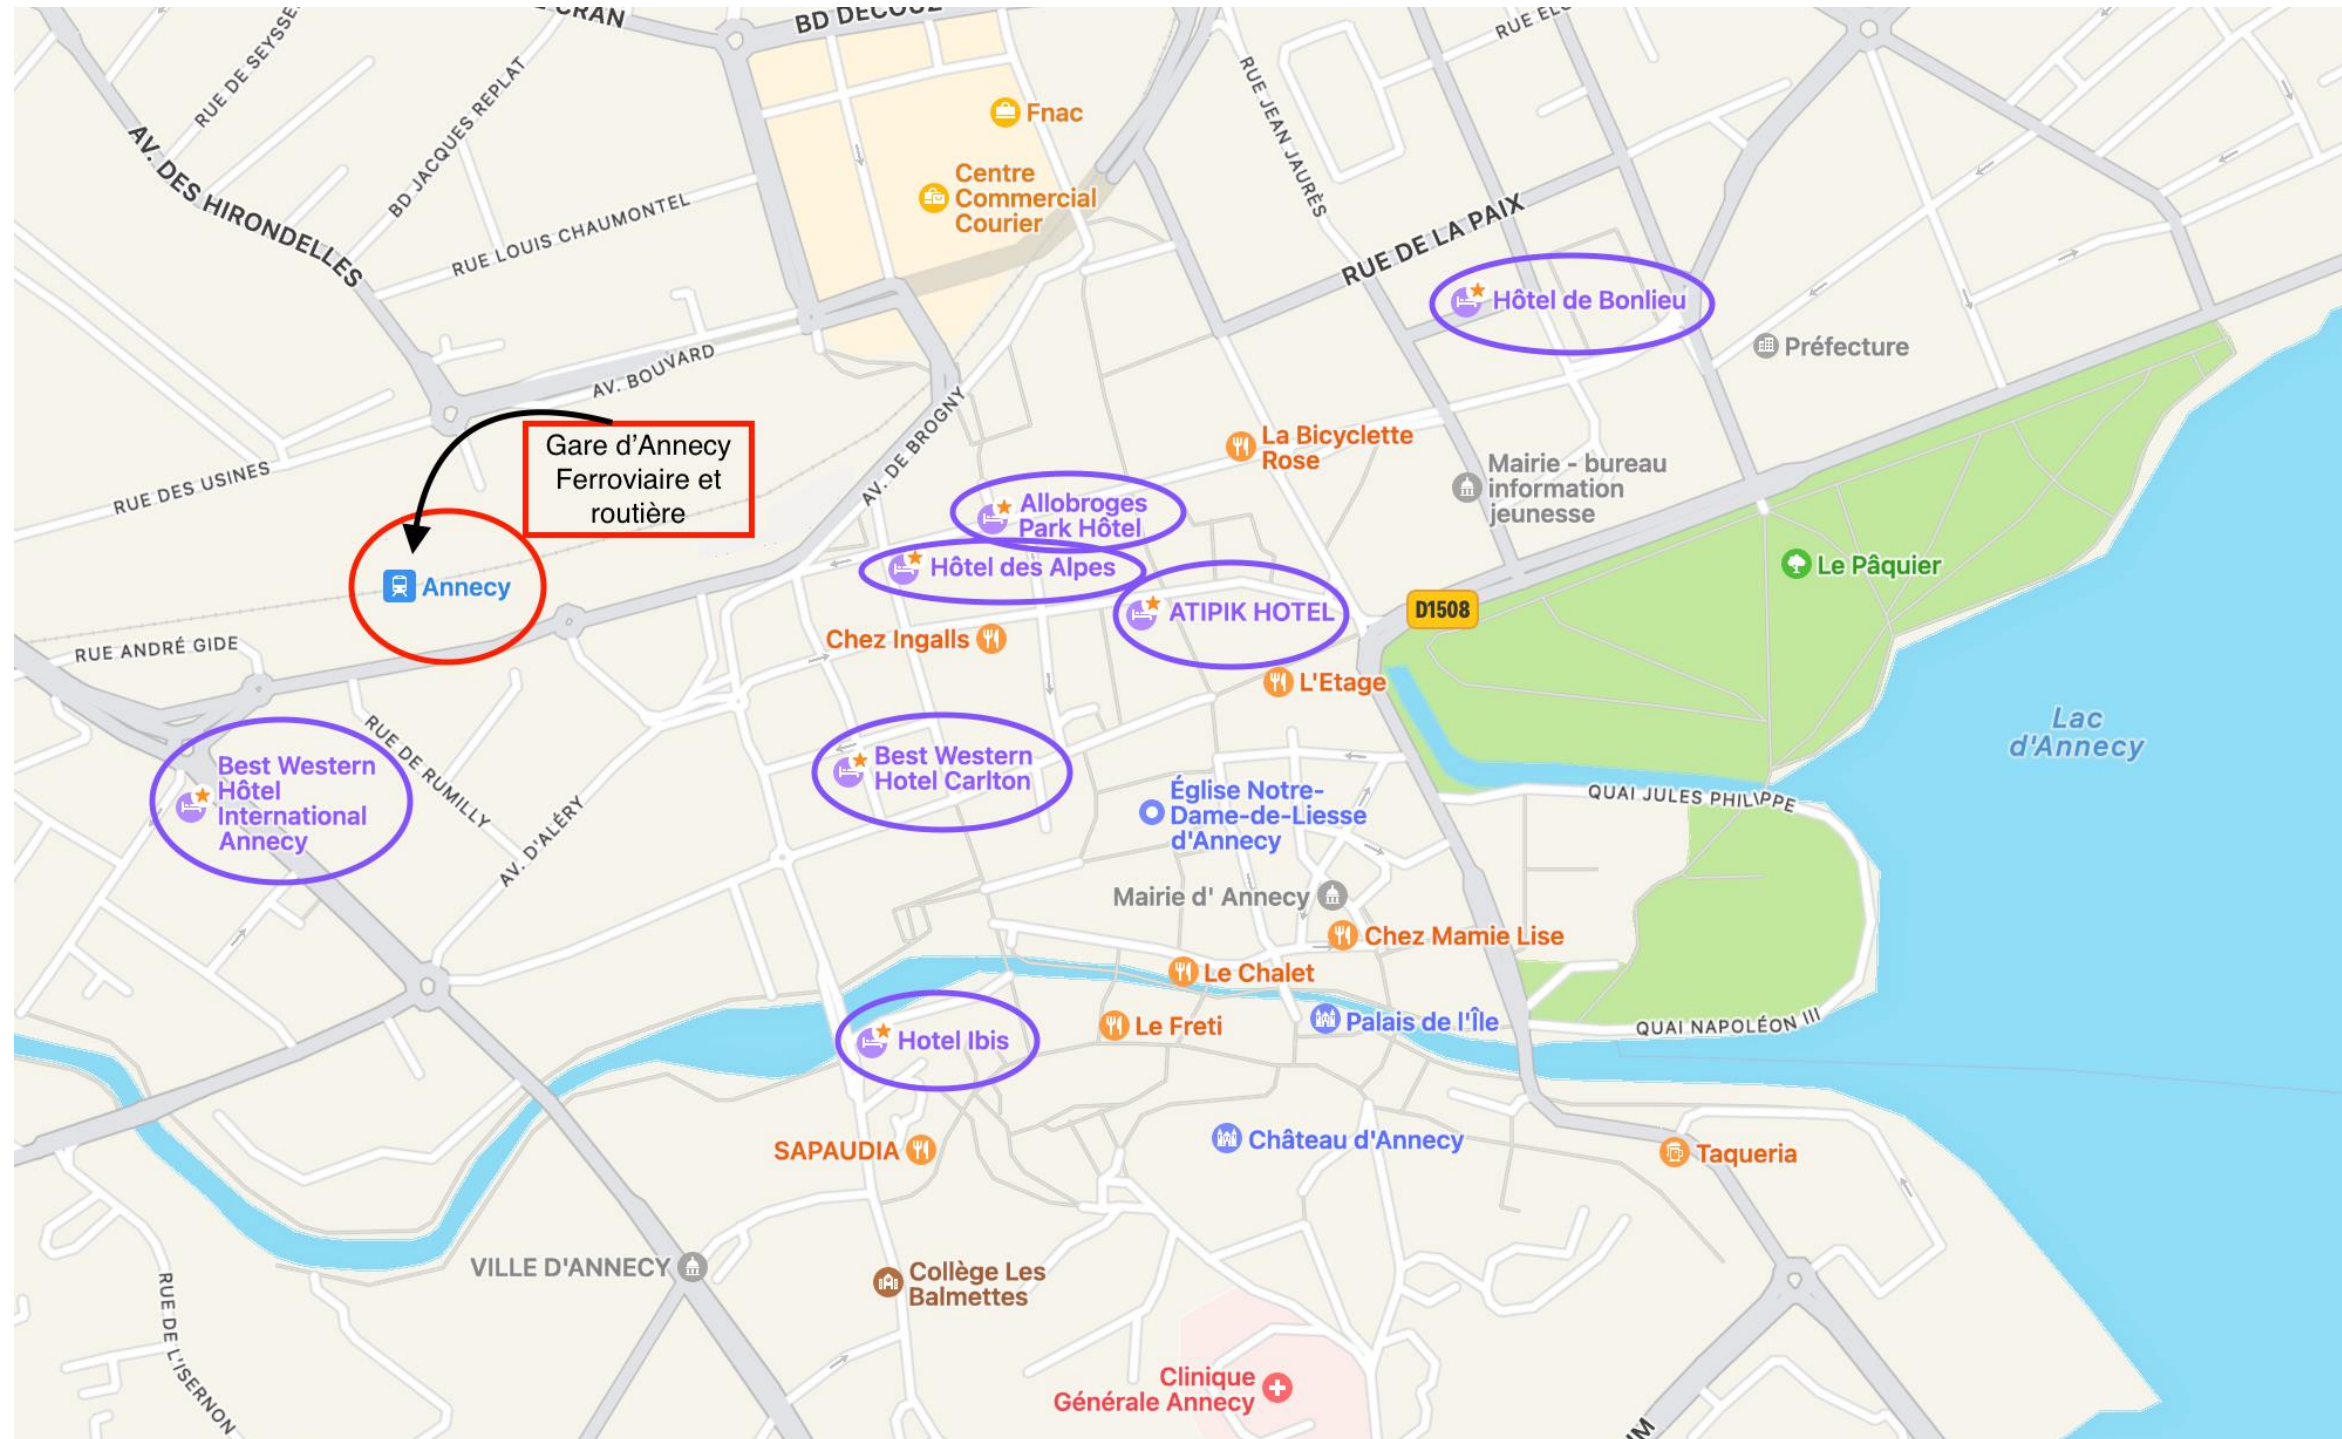

Récapitulatif des hébergements à Annecy pour la conférence annuelle de l'AIMS 2022